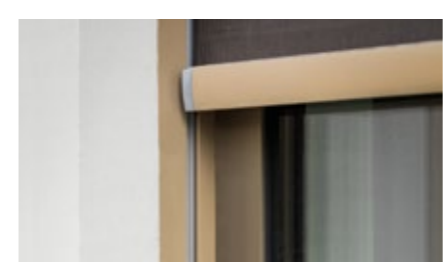

Une installation ultra-simple

Une conception novatrice, permettant une orientation aisée des coulisses encastrées verticales permet un ajustage parfait de celles-ci. Pour un montage parfait en toute simplicité.