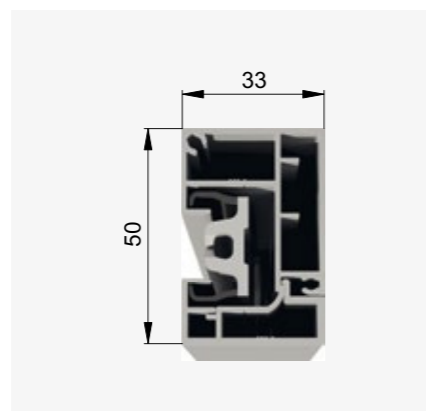

Coulisse standard