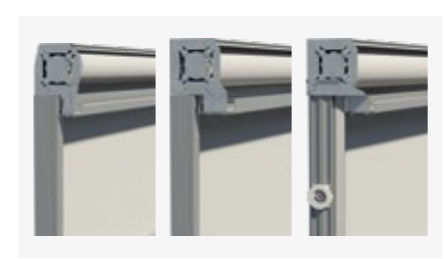

Résistance au vent renforcée

Le guidage de la toile sur toute la hauteur rend ces stores toiles verticaux extrêmement résistants au vent. Les essais au vent effectués par Institut Saint-Cyr l'Ecole IAT montrent que dans la plupart des dimensions Solozip® II est au minimum classe 3 et suivant les critères retenus par Griesser France, parfois classe 6.

Intégration optimale dans la façade

Le Solozip® II Intro est également disponible avec des coulisses encastrables. Vous jouissez ainsi d'une vue parfaitement dégagée sur l'extérieur lorsque votre protection solaire est rétractée. Lorsque votre store toile vertical est déplié, la transition entre toile et façade est plane – la protection solaire textile dans sa forme la plus élégante.