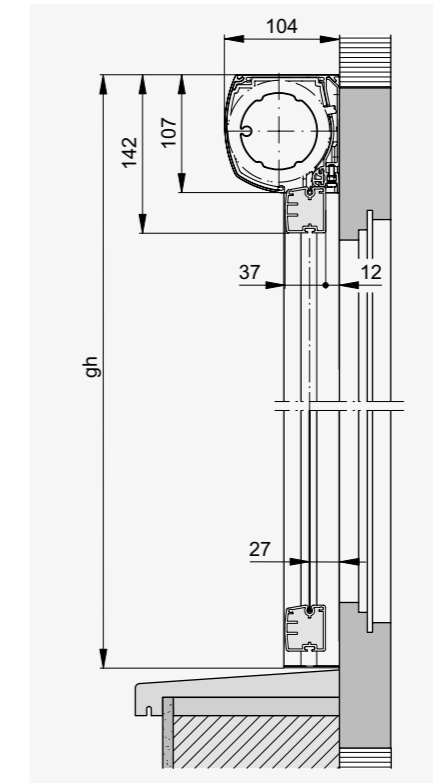

Légende

bk = Largeur extérieure coulisses

A = Surface

gh = $gh/bk \leq 5$

*gh min. = 500

**Toile disponible seulement dans l'espace de l'UE.

Toutes les dimensions en mm.

Coupe verticale