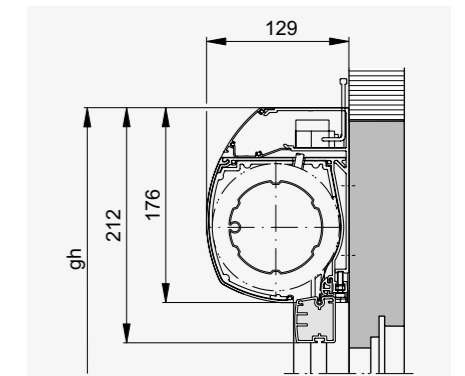

Légende

bk = Largeur extérieure coulisses

A = Surface

gh = $gh/bk \leq 5$

*gh min. = 500

**Toile disponible seulement dans l'espace de l'UE.

Toutes les dimensions en mm.

Coupe verticale

Solozip® II Box 100

Solozip® II Box 130

Coupe verticale avec Hirschmann-Profil

Solozip® II Box 100 – Design

Solozip® II Box 130 – Design

Solozip® II Box 100 – carré

Solozip® II Box 130 – carré

Caractéristiques du produit en détail