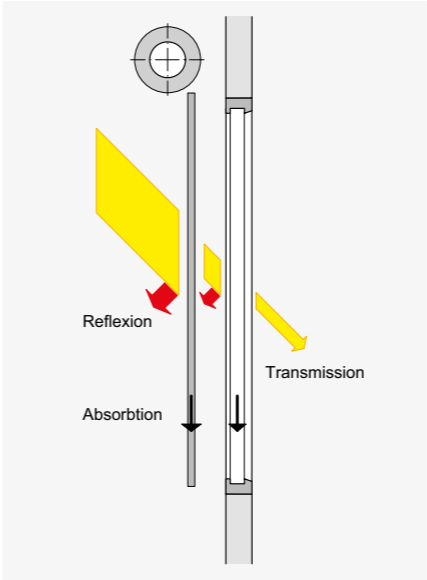

Confort visuel

Vous voulez tamiser la lumière d'une pièce sans être dans la pénombre ? Aucun problème: Manipulez le store afin de trouver le confort adéquat en laissant pénétrer la lumière tout en vous protégeant des regards indiscrets.

BiLine émetteur portable