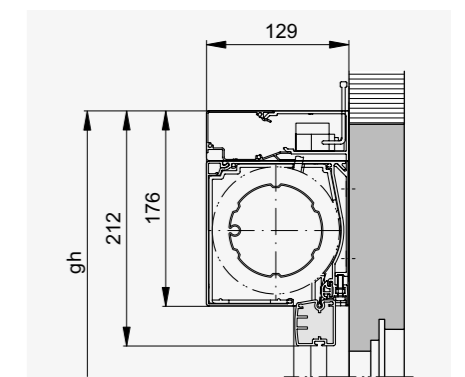

Légende

bk = Largeur extérieure coulisses

A = Surface

gh = $gh/bk \leq 5$

*gh min. = 500

**Toile disponible seulement dans l'espace de l'UE.

Toutes les dimensions en mm.

Coupe verticale

Solozip® II Box 100

Solozip® II Box 130

Coupe verticale avec Hirschmann-Profil

Solozip® II Box 100 – Design

Solozip® II Box 130 – Design

Solozip® II Box 100 – carré

Solozip® II Box 130 – carré

Caractéristiques du produit en détail