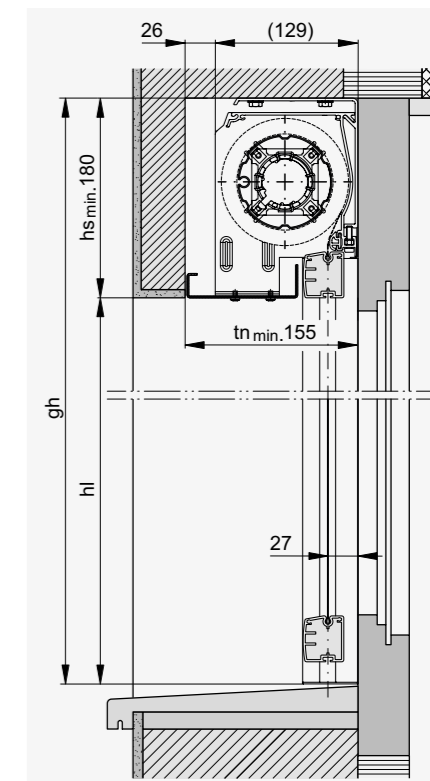

*gh min. = 500

**Toile disponible seulement dans l'espace de l'UE.

Toutes les dimensions en mm.

Coupe verticale avec coulisses standards

Solozip® II Intro 95

Solozip® II Intro 100

Solozip® II Intro 130

Coupe horizontale avec coulisses encastrées