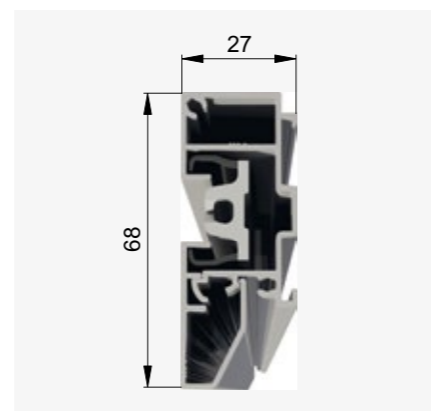

Coulisse encastrée (en option)