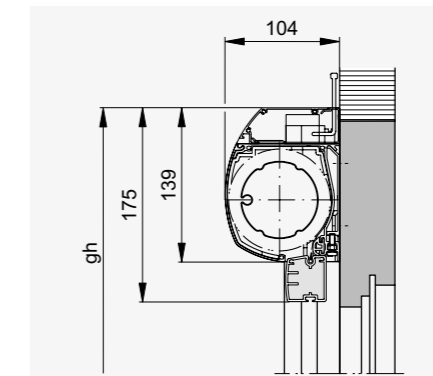

Légende

bk = Largeur extérieure coulisses

A = Surface

gh = $gh/bk \leq 5$

*gh min. = 500

**Toile disponible seulement dans l'espace de l'UE.

Toutes les dimensions en mm.

Coupe verticale

Solozip® II Box 100

Solozip® II Box 130

Coupe verticale avec Hirschmann-Profil

Solozip® II Box 100 – Design

Solozip® II Box 130 – Design

Solozip® II Box 100 – carré

Solozip® II Box 130 – carré

Caractéristiques du produit en détail