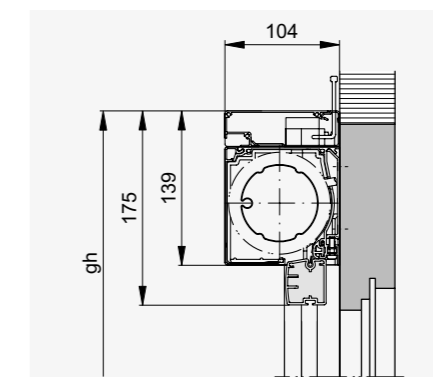

Légende

bk = Largeur extérieure coulisses

A = Surface

gh = $gh/bk \leq 5$

*gh min. = 500

**Toile disponible seulement dans l'espace de l'UE.

Toutes les dimensions en mm.

Coupe verticale

Solozip® II Box 100

Solozip® II Box 130

Coupe verticale avec Hirschmann-Profil

Solozip® II Box 100 – Design

Solozip® II Box 130 – Design

Solozip® II Box 100 – carré

Solozip® II Box 130 – carré

Caractéristiques du produit en détail