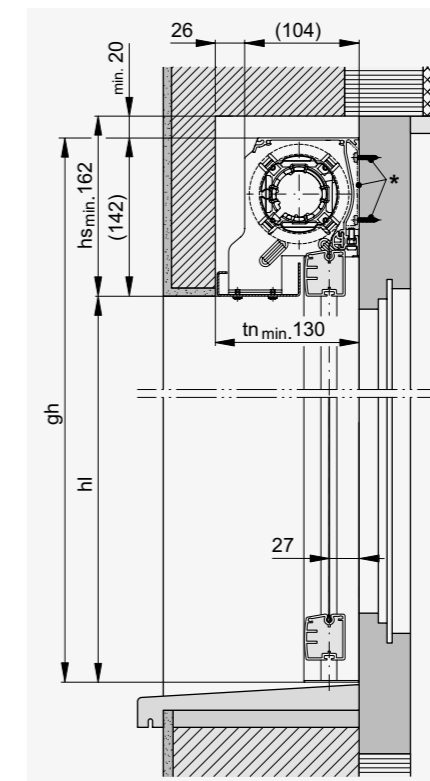

*gh min. = 500

**Toile disponible seulement dans l'espace de l'UE.

Toutes les dimensions en mm.

Coupe verticale avec coulisses standards

Solozip® II Intro 95

Solozip® II Intro 100

Solozip® II Intro 130

Coupe horizontale avec coulisses encastrées