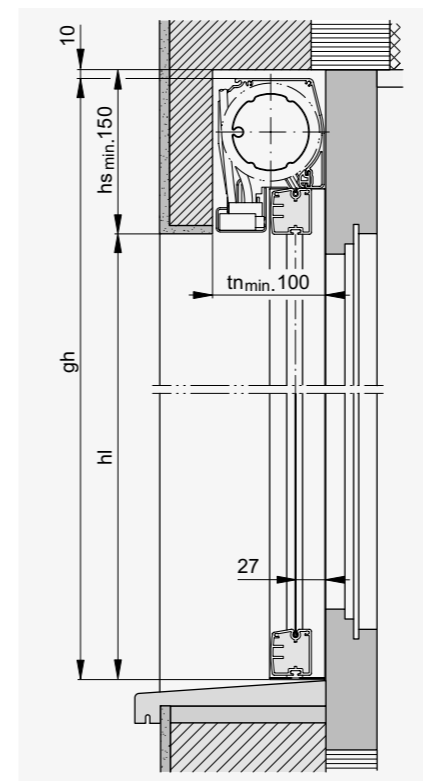

Toutes les versions sont motorisées, sans accouplement.

Coulisse standard

Coulisse encastrée (en option)

Seulement Solozip® II Intro 100 / 130

Légende

bk = Largeur extérieure coulisses

A = Surface

gh = $gh/bk \leq 5$

*gh min. = 500

**Toile disponible seulement dans l'espace de l'UE.

Toutes les dimensions en mm.

Coupe verticale avec coulisses standards

Solozip® II Intro 95

Solozip® II Intro 100

Solozip® II Intro 130

Coupe horizontale avec coulisses encastrées