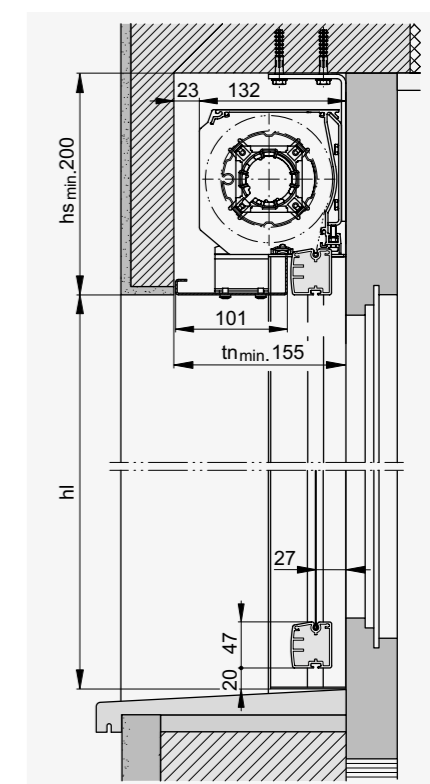

Solozip® II Intro 130