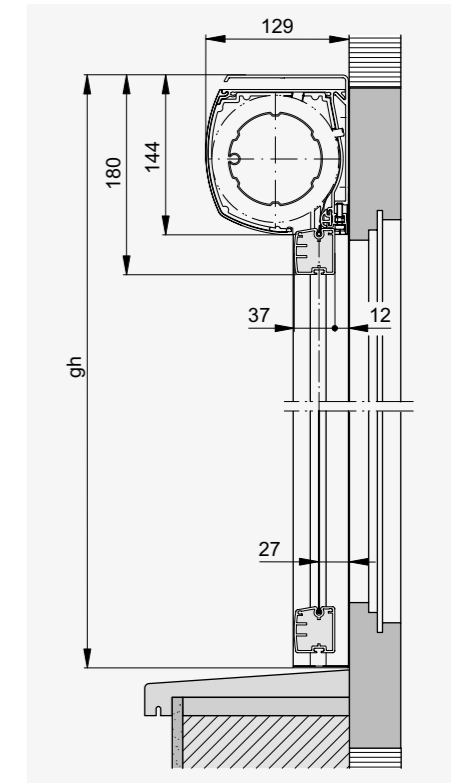

Solozip® II Box 130