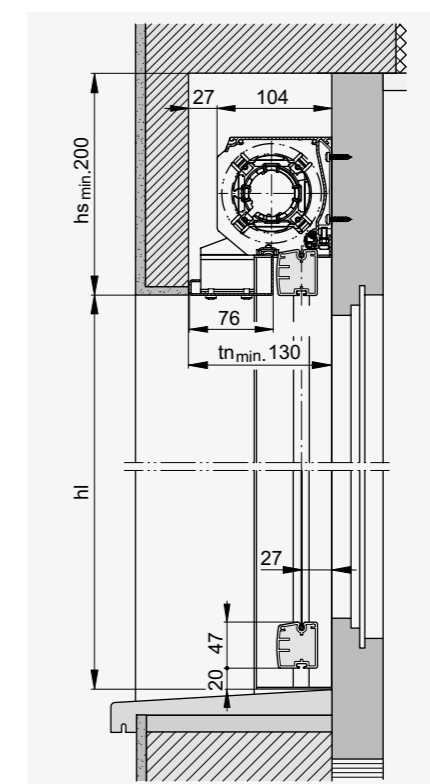

Coupe verticale avec coulisses encastrées

Solozip® II Intro 100