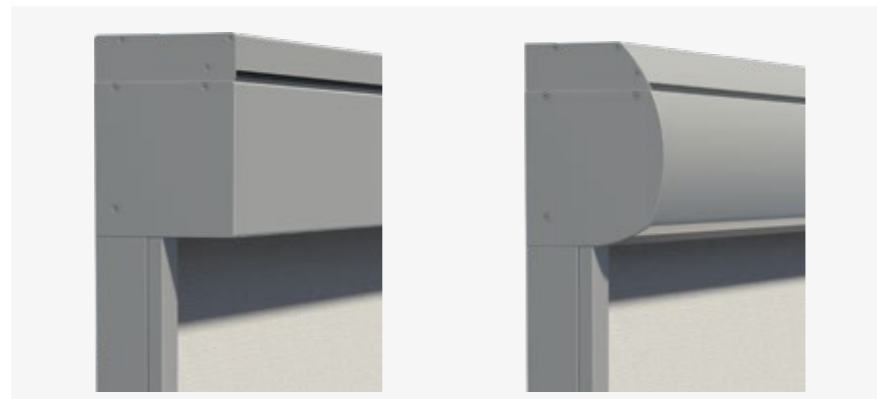

Profil Hirschmann (en option)

Un profil spécial est disponible pour l'installation du connecteur Hirschmann et d'un éventuel récepteur radio. Cela se traduit par une augmentation en hauteur des dimensions limites.

Légende

bk = Largeur extérieure coulisses

A = Surface

gh = $gh/bk \leq 5$

*gh min. = 500

**Toile disponible seulement dans l'espace de l'UE.

Toutes les dimensions en mm.