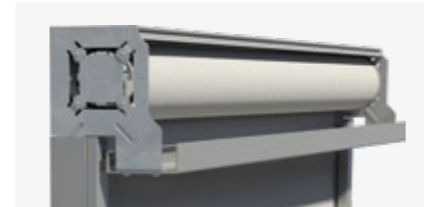

Solozip® II Intro 100