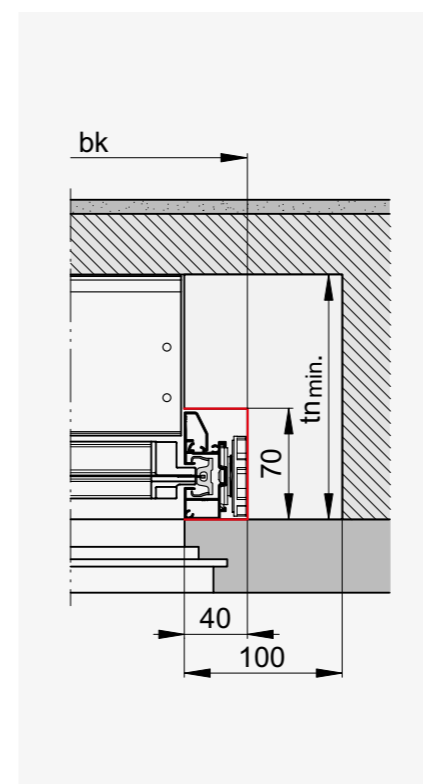

*gh min. = 500

**Toile disponible seulement dans l'espace de l'UE.

Toutes les dimensions en mm.

Coupe verticale avec coulisses standards

Solozip® II Intro 95

Solozip® II Intro 100

Solozip® II Intro 130

Coupe horizontale avec coulisses encastrées